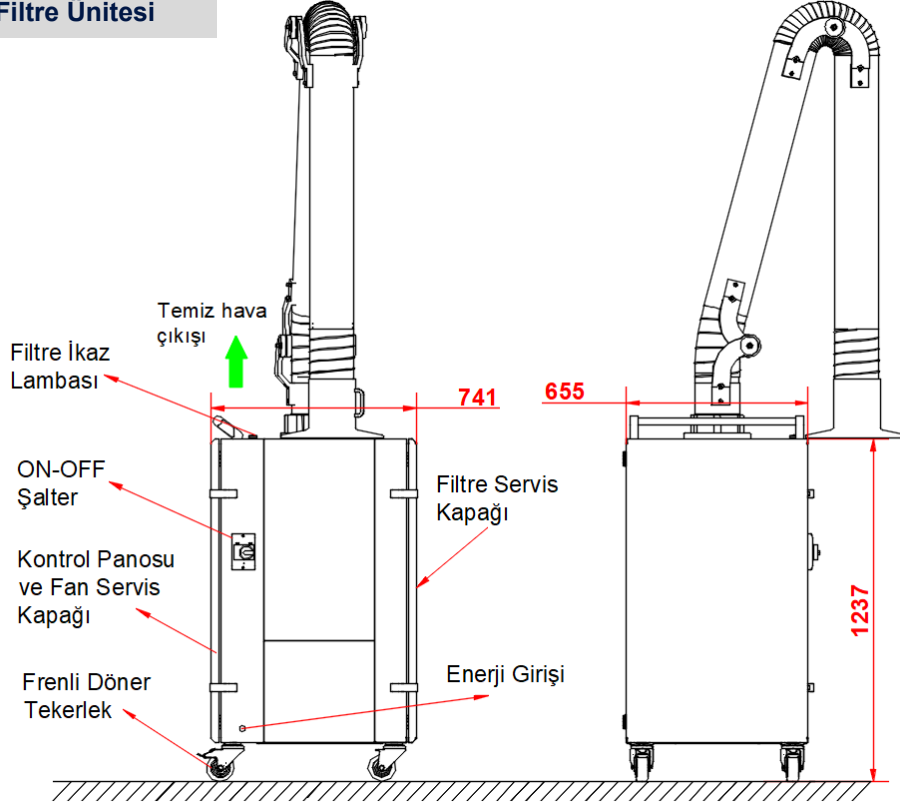

ECO Serisi-Mobil Kaynak Dumanı Filtre Ünitesi

Teknik Özellikler

ÖLÇÜLER:

ECO:1 Mobil Filtre Ünitesi