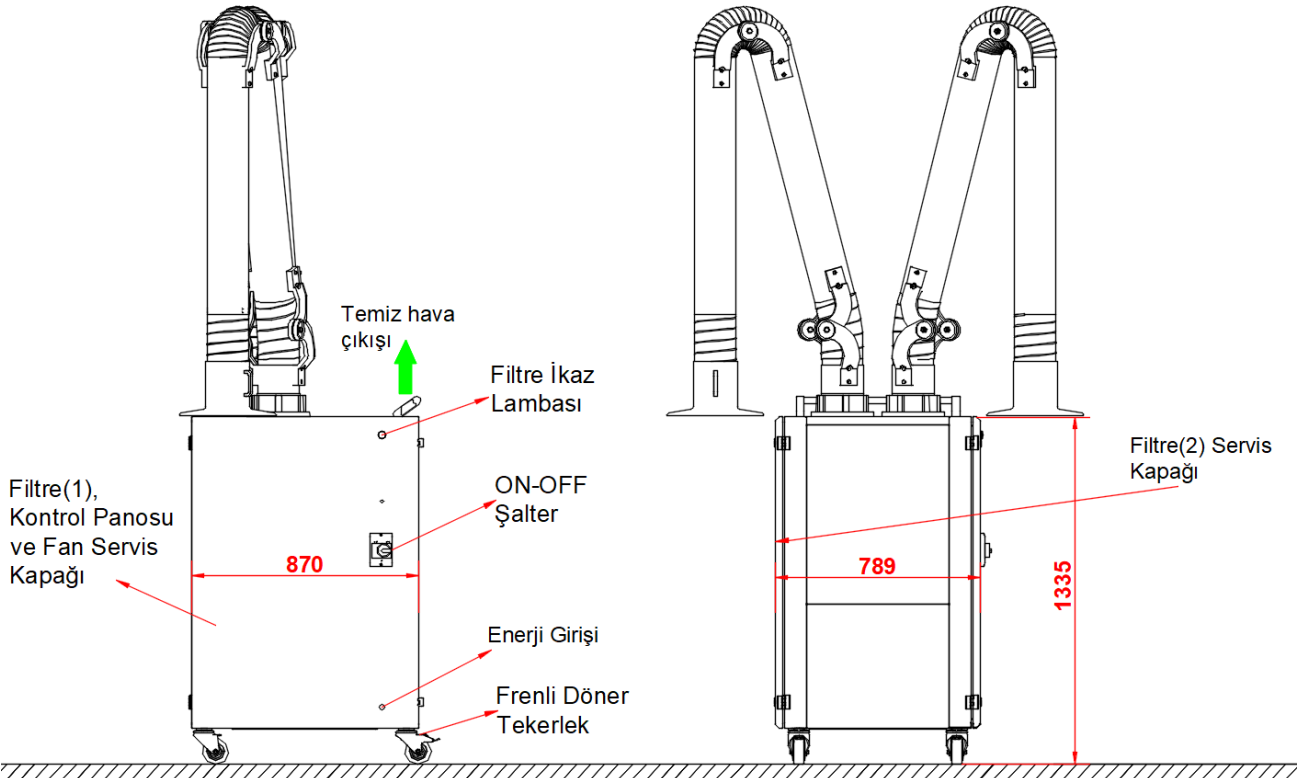

ECO:2 Mobil Filtre Ünitesi