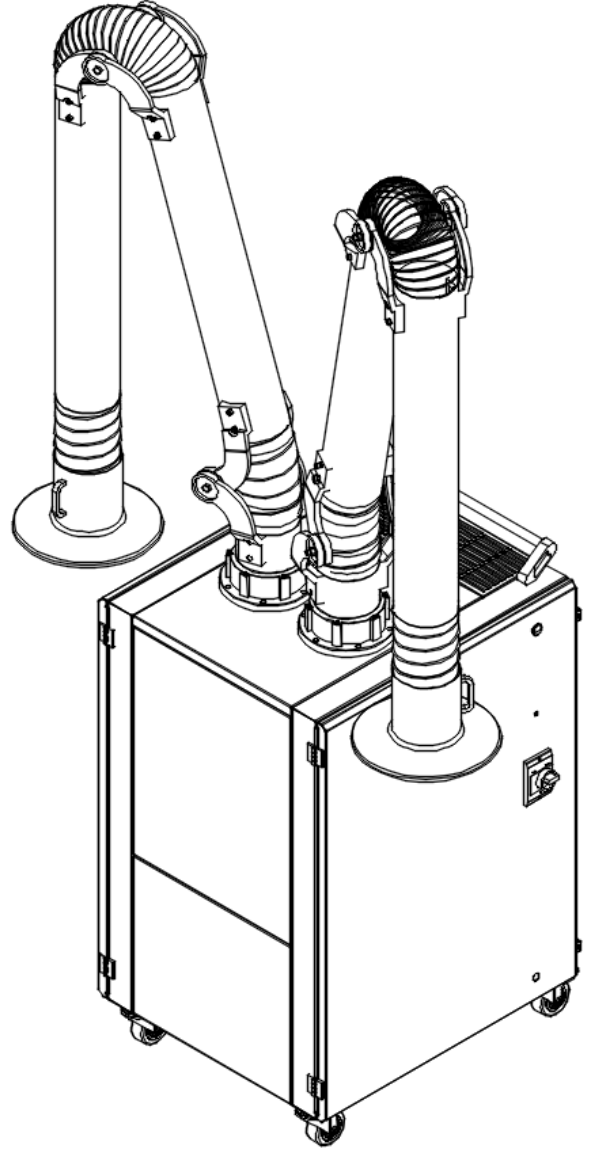

ECO Serisi-Mobil Kaynak Dumanı Filtre Ünitesi

Teknik Özellikler

ECO:1 Mobil Filtre Ünitesi

ECO:2 Mobil Filtre Ünitesi

Model	Kapasite	Motor	Filtre Alanı	Filtre Sayısı	Ses Seviyesi	Ağırlık (Kolsuz)
ECO:1 (F9)	1300 m ³ /h	1,1 kW	21 m ²	2 adet	69db(A)	110 kg
ECO:1 (H13)	1300 m ³ /h	1,1 kW	23 m ²	2 adet	69db(A)	110 kg
ECO:2 (F9)	2600 m ³ /h	2,2 kW	42 m ²	3 adet	76db(A)	180 kg
ECO:2 (H13)	2600 m ³ /h	2,2 kW	46 m ²	3 adet	76db(A)	180 kg